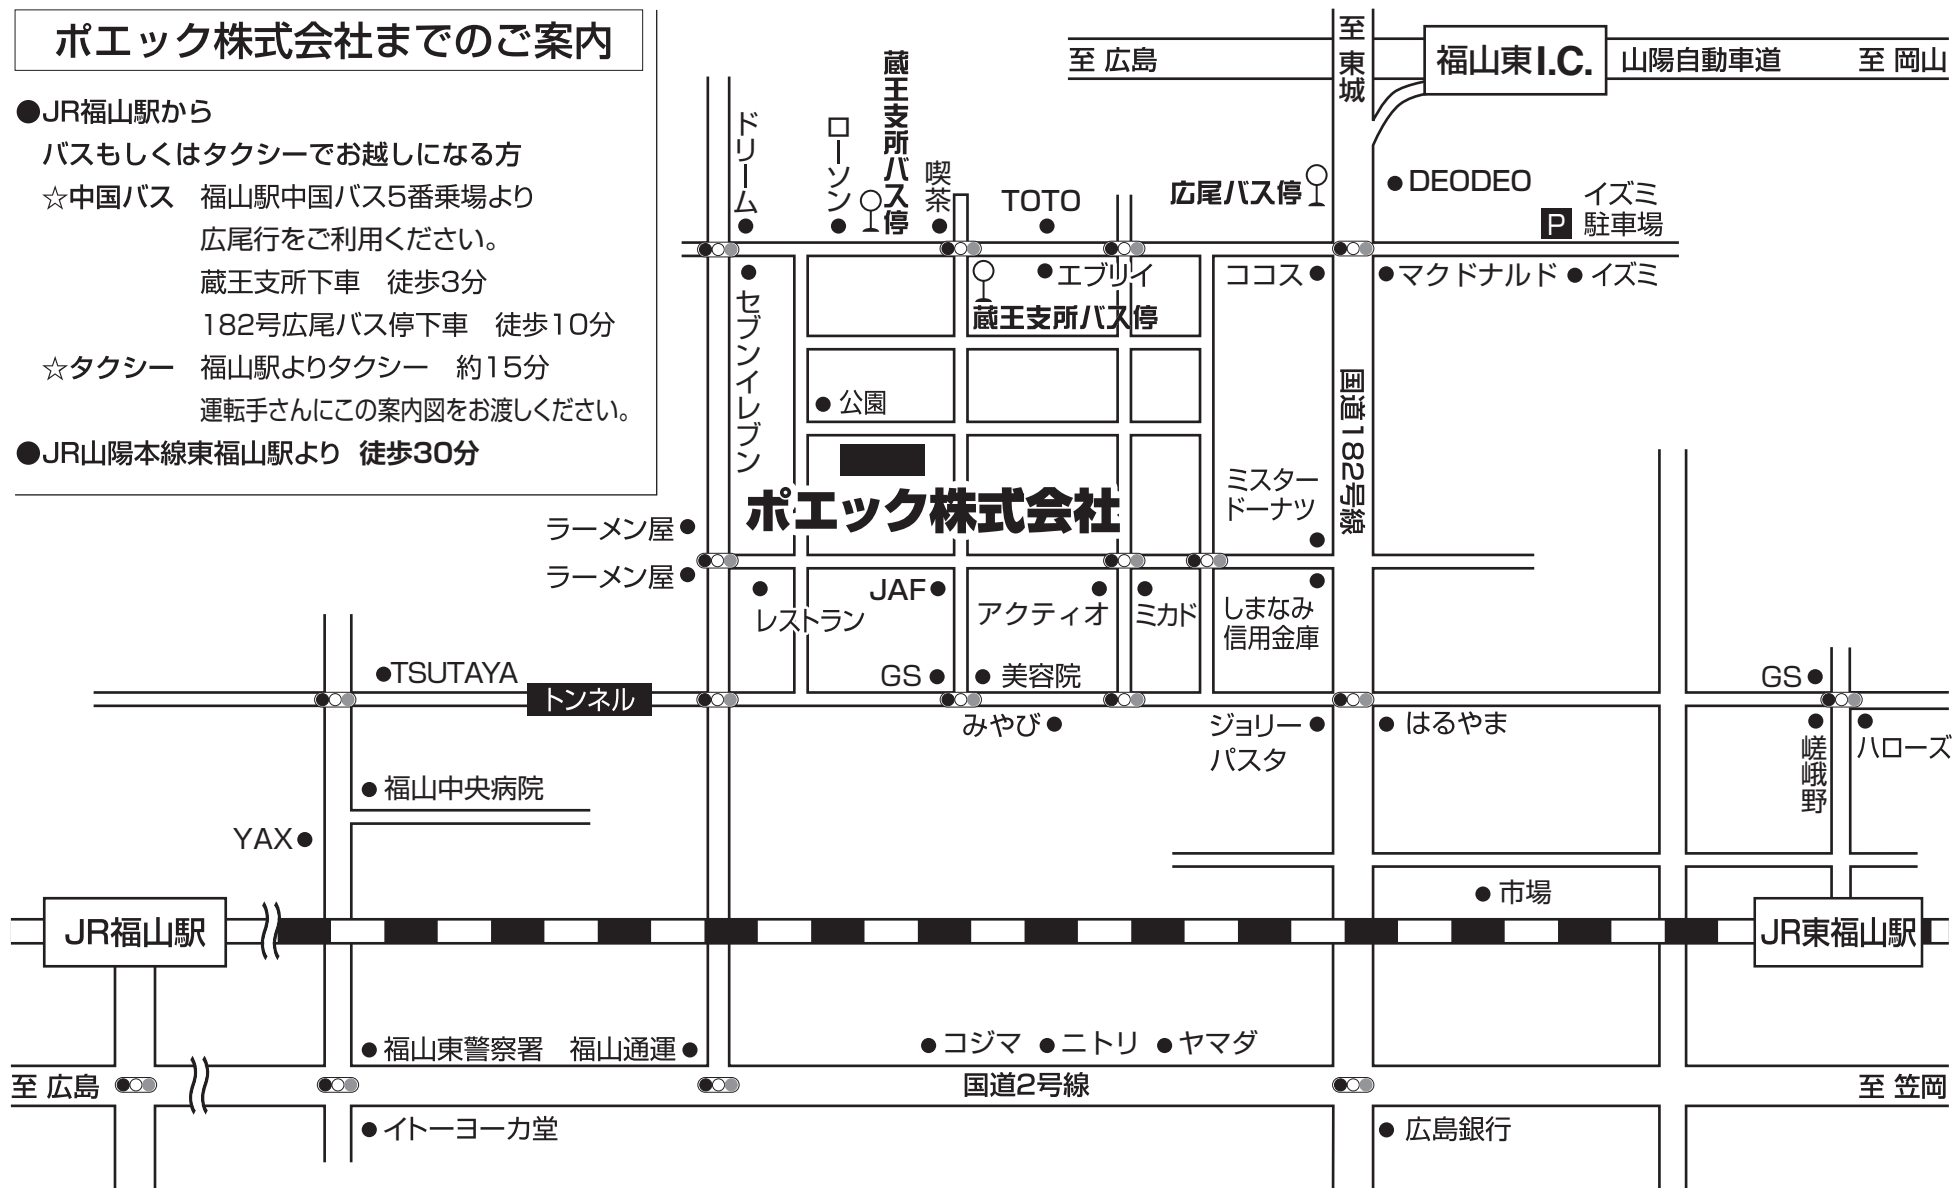

## ポエック株式会社までのご案内

●JR福山駅から

バスもしくはタクシーでお越しになる方

☆中国バス 福山駅中国バス5番乗場より

広尾行をご利用ください。

蔵王支所下車 徒歩3分

182号広尾バス停下車 徒歩10分

☆タクシー 福山駅よりタクシー 約15分

運転手さんにこの案内図をお渡しください。

●JR山陽本線東福山駅より 徒歩30分

■お問合せ

ポエック株式会社

〒721-0973 広島県福山市南蔵王町2-1-12  
 TEL.084-922-8551 FAX.084-922-8552